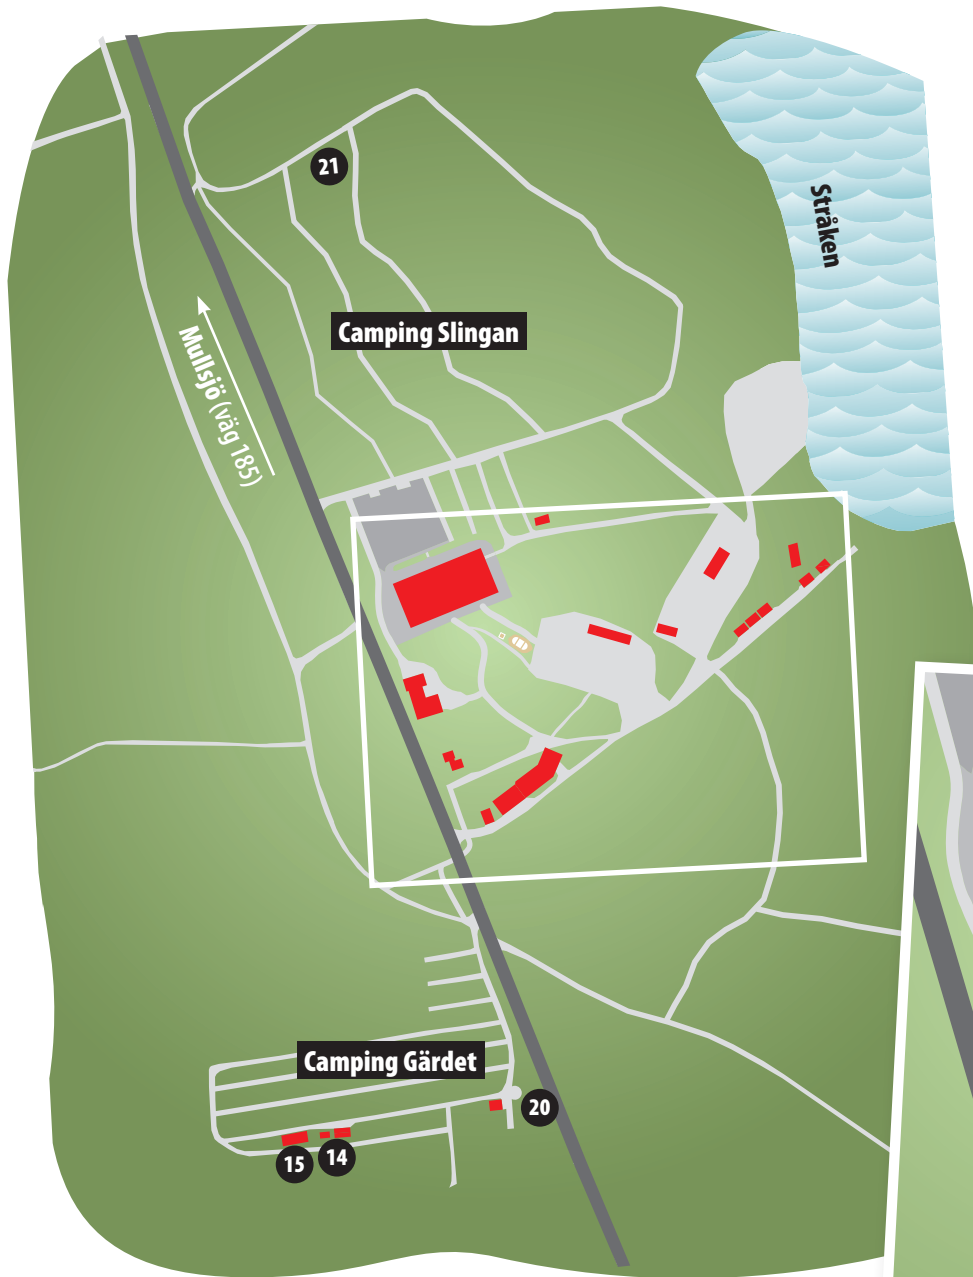

Karta över NYHEMSGÅRDEN

1. Gammal tältscen (*ej i bruk*)
2. **Nyhemshallen:** Sporthall, Sammanträdesrum, Konferensrum, Cafeteria m.m.
3. Lekplats Noas Ark
4. **Stora Sjöstugan**, duschar i källaren
5. **Cafetéria**
6. **Stråkenhallen:** Stor samlingslokal/utställningshall
7. **Restaurang Nyhem**
8. Reception
9. Servicebutik och kiosk
10. **Sjöstuga 1-3**
11. **Sjöstuga 4 & 6**
12. **Stråkenstugan**
13. Toaletter
14. Toaletter, duschar och diskrum på Gärdet
15. **Logement Gärdet**
16. **Lilla Stråkenhallen:** Sammanträdesrum. Toaletter och duschar.
17. Servicehus med disk, toalett och handikapptoalett
18. Handikapp-parkering vid hallen
19. Gångtunnel
20. Vändplan
21. Toaletter i skogen/Slingan